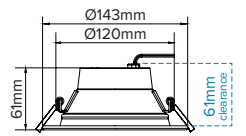

Remote Driver
110 x 42 x 22mm

Remote Driver
110 x 42 x 22mm

Remote Driver
110 x 42 x 22mm

Remote Driver
127 x 43 x 28mm

POWER	CCT	FLUX	HOLE CUT SIZE	WEIGHT	SAP CODE	PRODUCT CODE
10W	3000K	1010 lm	Ø120mm	0.80kg	2002113	OVL14W145R
	4000K	1180 lm				
	5700K	1140 lm				
14W	3000K	1340 lm	Ø135mm	1.00kg	2002114	OVL18W165R
	4000K	1570 lm				
	5700K	1510 lm				
13W	3000K	1380 lm	Ø162mm	1.20kg	2002115	OVL20W200R
	4000K	1570 lm				
	5700K	1550 lm				
18W	3000K	1710 lm	Ø195mm	1.50kg	2002116	OVL30W230R
	4000K	1970 lm				
	5700K	1930 lm				
15W	3000K	1360 lm	Ø195mm	1.50kg	2002116	OVL30W230R
	4000K	1530 lm				
	5700K	1440 lm				
20W	3000K	1900 lm	Ø195mm	1.50kg	2002116	OVL30W230R
	4000K	2130 lm				
	5700K	2010 lm				
23W	3000K	2180 lm	Ø195mm	1.50kg	2002116	OVL30W230R
	4000K	2440 lm				
	5700K	2280 lm				
30W	3000K	2840 lm	Ø195mm	1.50kg	2002116	OVL30W230R
	4000K	3230 lm				
	5700K	3010 lm				