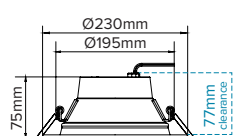

Remote Driver
110 x 42 x 22mm

Remote Driver
110 x 42 x 22mm

Remote Driver
110 x 42 x 22mm

Remote Driver
127 x 43 x 28mm

POWER	CCT	FLUX	HOLE CUT SIZE	WEIGHT	SAP CODE	PRODUCT CODE
10W	3000K	1010 lm	Ø120mm	0.80kg	2002113	OVL14W145R
	4000K	1180 lm				
	5700K	1140 lm				
14W	3000K	1340 lm	Ø135mm	1.00kg	2002114	OVL18W165R
	4000K	1570 lm				
	5700K	1510 lm				
13W	3000K	1380 lm	Ø162mm	1.20kg	2002115	OVL20W200R
	4000K	1570 lm				
	5700K	1550 lm				
18W	3000K	1710 lm	Ø195mm	1.50kg	2002116	OVL30W230R
	4000K	1970 lm				
	5700K	1930 lm				
15W	3000K	1360 lm	Ø195mm	1.50kg	2002116	OVL30W230R
	4000K	1530 lm				
	5700K	1440 lm				
20W	3000K	1900 lm	Ø195mm	1.50kg	2002116	OVL30W230R
	4000K	2130 lm				
	5700K	2010 lm				
23W	3000K	2180 lm	Ø195mm	1.50kg	2002116	OVL30W230R
	4000K	2440 lm				
	5700K	2280 lm				
30W	3000K	2840 lm	Ø195mm	1.50kg	2002116	OVL30W230R
	4000K	3230 lm				
	5700K	3010 lm				