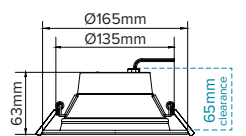

Remote Driver
110 x 42 x 22mm

Remote Driver
110 x 42 x 22mm

Remote Driver
110 x 42 x 22mm

Remote Driver
127 x 43 x 28mm

POWER	CCT	FLUX	HOLE CUT SIZE	WEIGHT	SAP CODE	PRODUCT CODE
10W	3000K	1010 lm	Ø120mm	0.80kg	2002113	OVL14W145R
	4000K	1180 lm				
	5700K	1140 lm				
14W	3000K	1340 lm	Ø135mm	1.00kg	2002114	OVL18W165R
	4000K	1570 lm				
	5700K	1510 lm				
13W	3000K	1380 lm	Ø162mm	1.20kg	2002115	OVL20W200R
	4000K	1570 lm				
	5700K	1550 lm				
18W	3000K	1710 lm	Ø195mm	1.50kg	2002116	OVL30W230R
	4000K	1970 lm				
	5700K	1930 lm				
15W	3000K	1360 lm	Ø195mm	1.50kg	2002116	OVL30W230R
	4000K	1530 lm				
	5700K	1440 lm				
20W	3000K	1900 lm	Ø195mm	1.50kg	2002116	OVL30W230R
	4000K	2130 lm				
	5700K	2010 lm				
23W	3000K	2180 lm	Ø195mm	1.50kg	2002116	OVL30W230R
	4000K	2440 lm				
	5700K	2280 lm				
30W	3000K	2840 lm	Ø195mm	1.50kg	2002116	OVL30W230R
	4000K	3230 lm				
	5700K	3010 lm				