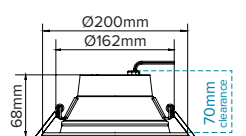

Remote Driver
110 x 42 x 22mm

Remote Driver
110 x 42 x 22mm

Remote Driver
110 x 42 x 22mm

Remote Driver
127 x 43 x 28mm

POWER	CCT	FLUX	HOLE CUT SIZE	WEIGHT	SAP CODE	PRODUCT CODE
10W	3000K	1010 lm	Ø120mm	0.80kg	2002113	OVL14W145R
	4000K	1180 lm				
	5700K	1140 lm				
14W	3000K	1340 lm	Ø135mm	1.00kg	2002114	OVL18W165R
	4000K	1570 lm				
	5700K	1510 lm				
13W	3000K	1380 lm	Ø162mm	1.20kg	2002115	OVL20W200R
	4000K	1570 lm				
	5700K	1550 lm				
18W	3000K	1710 lm	Ø195mm	1.50kg	2002116	OVL30W230R
	4000K	1970 lm				
	5700K	1930 lm				
15W	3000K	1360 lm	Ø195mm	1.50kg	2002116	OVL30W230R
	4000K	1530 lm				
	5700K	1440 lm				
20W	3000K	1900 lm	Ø195mm	1.50kg	2002116	OVL30W230R
	4000K	2130 lm				
	5700K	2010 lm				
23W	3000K	2180 lm	Ø195mm	1.50kg	2002116	OVL30W230R
	4000K	2440 lm				
	5700K	2280 lm				
30W	3000K	2840 lm	Ø195mm	1.50kg	2002116	OVL30W230R
	4000K	3230 lm				
	5700K	3010 lm				