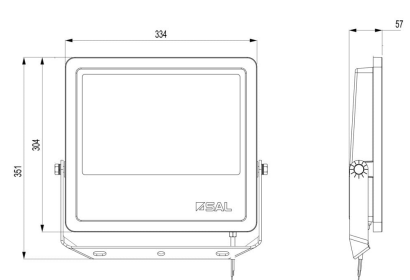

Beam Angle (°)	Body Colour	Dim (mm)	Mass (kg)
110	Black	280(L) x 55(W) x 246(H)	2.55
110	Black	280(L) x 55(W) x 246(H)	2.55
110	Black	310(L) x 55(W) x 345(H)	3.77
110	Black	334(L) x 57(W) x 351(H)	4.27
110	Black	435(L) x 63(W) x 395(H)	7.3
110	Black	435(L) x 63(W) x 395(H)	7.93

Dimensions

SE7169MP100TC

SE7169MP150TC

SE7169MP200TC

SE7169MP250TC

SE7169MP300TC