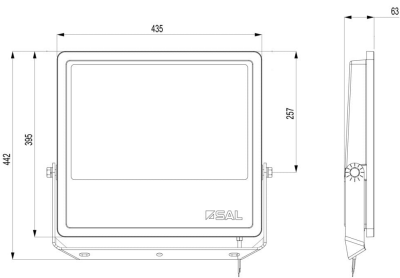

Beam Angle (°)	Body Colour	Dim (mm)	Mass (kg)
110	Black	280(L) x 55(W) x 246(H)	2.55
110	Black	280(L) x 55(W) x 246(H)	2.55
110	Black	310(L) x 55(W) x 345(H)	3.77
110	Black	334(L) x 57(W) x 351(H)	4.27
110	Black	435(L) x 63(W) x 395(H)	7.3
110	Black	435(L) x 63(W) x 395(H)	7.93

Dimensions

SE7169MP100TC

SE7169MP150TC

SE7169MP200TC

SE7169MP250TC

SE7169MP300TC