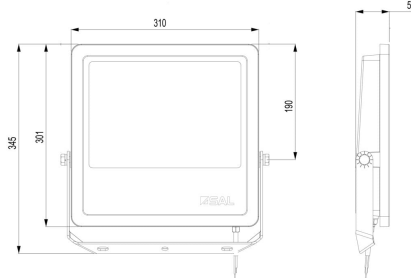

SE7169MP150TC